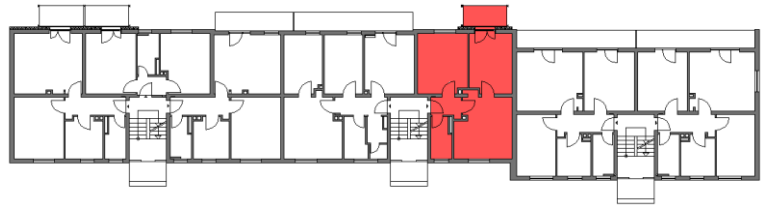

VE 70 - Kopernikusplatz 1,3,5, Lindau

Haus 3

Wohnung 33

2.Obergeschoss rechts

2.Obergeschoss

Zimmer: 2

Wohnfläche: ca. 53 m²